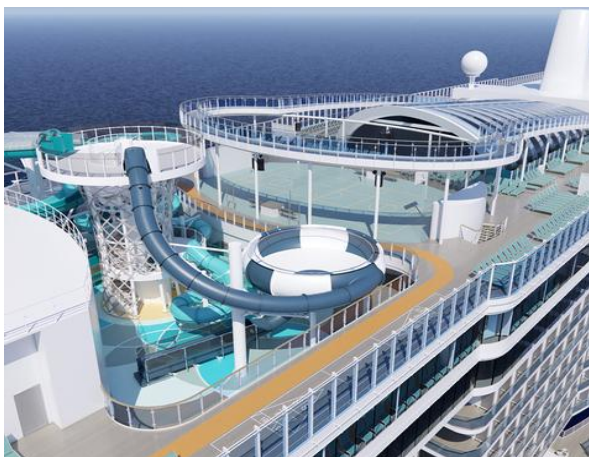

C/ Bartolomé Pérez Casas s/n - C.P (30008) Murcia – España
Telf. 968248662 – Fax. 968244301

PRECIO TOTAL POR CABINA , INCLUYENDO:

1. **1. crucero en acomodación elegida**
2. **2. paquete de bebidas**
3. **3. tasas de embarque**
4. **4. propinas**

	DOBLE	TRIPLE (2 adultos +1 niño)	CUADRUPLE (2 adultos +2 niños)
INTERIOR	1.915 €	2.385 €	2.830 €
VENTANA	2.100 €	2.570 €	3.040 €
BALCON	2.265 €	2.735 €	3.300 €