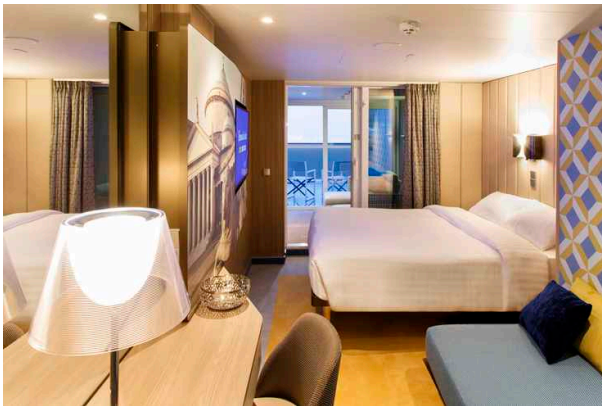

C/ Bartolomé Pérez Casas s/n - C.P (30008) Murcia – España
Telf. 968248662 – Fax. 968244301

CON POSIBILIDAD DE AUTOBUS DE IDA Y VUELTA AL PUERTO DE VALENCIA por 35 € por persona

Para reservar en firme, hay que hacer undeposito de 60 € por persona

Dos meses antes el 40%

Un mes antes liquidar el resto

PLAZAS LIMITADAS

CABINAS SUJETAS A DISPONIBILIDAD

Aconsejable hacer un seguro de asitencia y anulación. Precio 45 € por persona